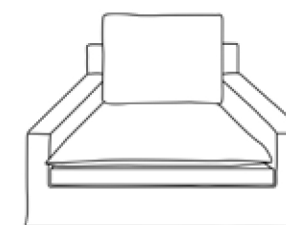

Le Monde Sauvage

Personnalisable

Gamme Deia : 15 formes
Deia line : 15 shapes

Canapé
ソファ

Canapé Grand écran
ソファ・深型

Banquette
バンケット

Banquette Grand écran*
深型バンケット

Méridienne gauche*
カウチソファ左
(座ったときに左が長い)

Méridienne droite*
カウチソファ右
(座ったときに右が長い)

Demi-canapé gauche*
デュミソファ 左

Demi-canapé droit*
デュミソファ 右

Fauteuil angle
コーナーソファ

Chaufeuse
バンケットソロ

Fauteuil angle

Demi-canapé Grand écran gauche*
深型デュミソファ左

Demi-canapé Grand écran droit*
深型デュミソファ右

Fauteuil
フォトイユ

Pouf
プフ

Fauteuil Grand écran
深型フォトイユ

La caractéristique de la gamme Deia ? Son coussin géant signature.
Elle se décline en canapé, canapé Grand écran, banquette, fauteuil, fauteuil d'angle, méridienne, chaise longue, pouf, et en deux profondeurs (96 et 156 cm)