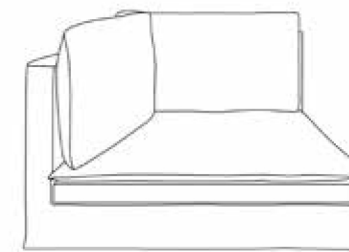

Le Monde Sauvage

Personnalisable

Gamme Deia : 15 formes
Deia line : 15 shapes

Canapé
ソファ

Canapé Grand écran
ソファ・深型

Banquette
バンケット

Banquette Grand écran*
深型バンケット

Méridienne gauche*
カウチソファ左
(座ったときに左が長い)

Méridienne droite*
カウチソファ右
(座ったときに右が長い)

Demi-canapé gauche*
デュミソファ 左

Demi-canapé droit*
デュミソファ 右

Fauteuil angle
コーナーソファ

Chaufeuse
バンケットソロ

Fauteuil angle

Demi-canapé Grand écran gauche*
深型デュミソファ左

Demi-canapé Grand écran droit*
深型デュミソファ右

Fauteuil
フォトイユ

Pouf
プフ

Fauteuil Grand écran
深型フォトイユ

La caractéristique de la gamme Deia ? Son coussin géant signature.
Elle se décline en canapé, canapé Grand écran, banquette, fauteuil, fauteuil d'angle, méridienne, chaise longue, pouf, et en deux profondeurs (96 et 156 cm)

* Déterminez l'angle (gauche ou droit) de votre méridienne, demi-canapé ou fauteuil d'angle en étant debout, face à celui-ci.
Stand in front of your sofa to decide if you want it on the left or on the right.