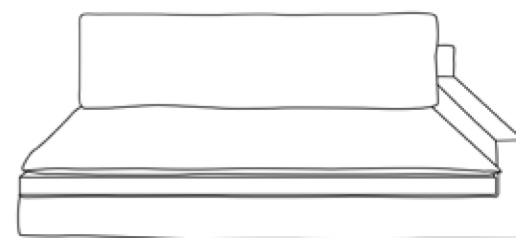

Le Monde Sauvage

Personnalisable

Gamme Deia : 15 formes
Deia line : 15 shapes

Canapé
ソファ

Canapé Grand écran
ソファ・深型

Banquette
バンケット

Banquette Grand écran*
深型バンケット

Méridienne gauche*
カウチソファ左
(座ったときに左が長い)

Méridienne droite*
カウチソファ右
(座ったときに右が長い)

Demi-canapé gauche*
デュミソファ 左

Demi-canapé droit*
デュミソファ 右

Fauteuil angle
コーナーソファ

Chaufeuse
バンケットソロ

Fauteuil angle

Demi-canapé Grand écran gauche*
深型デュミソファ左

Demi-canapé Grand écran droit*
深型デュミソファ右

Fauteuil
フォトイユ

Pouf
プフ

Fauteuil Grand écran
深型フォトイユ

La caractéristique de la gamme Deia ? Son coussin géant signature.
Elle se décline en canapé, canapé Grand écran, banquette, fauteuil, fauteuil d'angle, méridienne, chaise longue, pouf, et en deux profondeurs (96 et 156 cm)