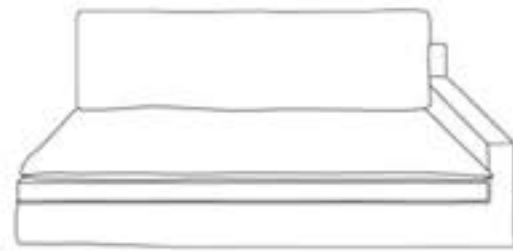

Méridienne droite*
カウチソファ右
(座ったときに右が長い)

Demi-canapé gauche*
デュミソファ 左

Demi-canapé droit*
デュミソファ 右

Fauteuil angle
コーナーソファ

Chaufeuse
バンケットソロ

Fauteuil angle

Demi-canapé Grand écran gauche*
深型デュミソファ左

Demi-canapé Grand écran droit*
深型デュミソファ右

Fauteuil
フォトイユ

Pouf
プフ

Fauteuil Grand écran
深型フォトイユ

La caractéristique de la gamme Deia ? Son coussin géant signature.
Elle se décline en canapé, canapé Grand écran, banquette, fauteuil, fauteuil d'angle, méridienne, chaise longue, pouf, et en deux profondeurs (96 et 156 cm)

Personnalisation de tissus canapé Deia

Fabrics customization Deia sofa

* ディアシリーズ (一部サンプル商品あり)

Canapé complet Complete sofa

D

D - Coussin dossier Back cushion

C

C - Coussin d'assise Seat cushion

Couleur

リネン

Toile Fitzgerald **Lin Vadim**

Lin lavé Highlands Velours Romy

Couleur

Méridienne Deià 150 cm

Housse : Lin Vadim coloris Owaka
 Matelas : Lin Vadim coloris Owaka
 Coussin d'assise : Velours Romy coloris Édimbourg
 Coussin dossier : Toile Fitzgerald coloris Londres