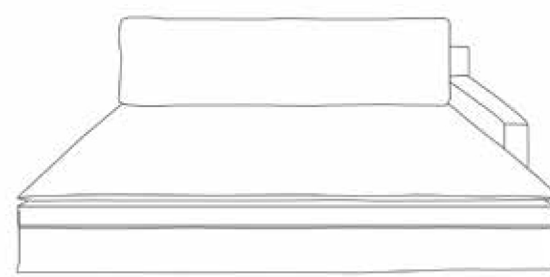

Le Monde Sauvage

Personnalisable

Gamme Deia : 15 formes
Deia line : 15 shapes

Canapé
ソファ

Canapé Grand écran
ソファ・深型

Banquette
バンケット

Banquette Grand écran*
深型バンケット

Méridienne gauche*
カウチソファ左
(座ったときに左が長い)

Méridienne droite*
カウチソファ右
(座ったときに右が長い)

Demi-canapé gauche*
デュミソファ 左

Demi-canapé droit*
デュミソファ 右

Fauteuil angle
コーナーソファ

Chaufeuse
バンケットソロ

Fauteuil angle

Demi-canapé Grand écran gauche*
深型デュミソファ左

Demi-canapé Grand écran droit*
深型デュミソファ右

Fauteuil
フォトイユ

Pouf
プフ

Fauteuil Grand écran
深型フォトイユ

La caractéristique de la gamme Deia ? Son coussin géant signature.
Elle se décline en canapé, canapé Grand écran, banquette, fauteuil, fauteuil d'angle, méridienne, chaise longue, pouf, et en deux profondeurs (96 et 156 cm)