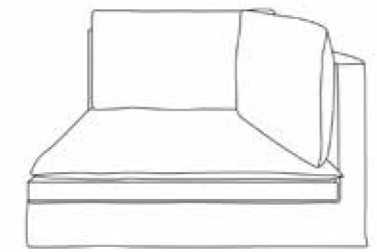

Le Monde Sauvage

Personnalisable

Gamme Deia : 15 formes
Deia line : 15 shapes

Canapé
ソファ

Canapé Grand écran
ソファ・深型

Banquette
バンケット

Banquette Grand écran*
深型バンケット

Méridienne gauche*
カウチソファ左
(座ったときに左が長い)

Méridienne droite*
カウチソファ右
(座ったときに右が長い)

Demi-canapé gauche*
デュミソファ 左

Demi-canapé droit*
デュミソファ 右

Fauteuil angle
コーナーソファ

Chaufeuse
バンケットソロ

Fauteuil angle

Demi-canapé Grand écran gauche*
深型デュミソファ左

Demi-canapé Grand écran droit*
深型デュミソファ右

Fauteuil
フォトイユ

Pouf
プフ

Fauteuil Grand écran
深型フォトイユ

La caractéristique de la gamme Deia ? Son coussin géant signature.
Elle se décline en canapé, canapé Grand écran, banquette, fauteuil, fauteuil d'angle, méridienne, chaise longue, pouf, et en deux profondeurs (96 et 156 cm)