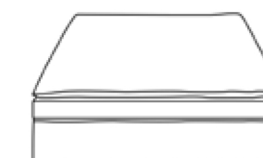

Le Monde Sauvage

Personnalisable

Gamme Deia : 15 formes
Deia line : 15 shapes

Canapé
ソファ

Canapé Grand écran
ソファ・深型

Banquette
バンケット

Banquette Grand écran*
深型バンケット

Méridienne gauche*
カウチソファ左
(座ったときに左が長い)

Méridienne droite*
カウチソファ右
(座ったときに右が長い)

Demi-canapé gauche*
デュミソファ 左

Demi-canapé droit*
デュミソファ 右

Fauteuil angle
コーナーソファ

Chaufeuse
バンケットソロ

Fauteuil angle

Demi-canapé Grand écran gauche*
深型デュミソファ左

Demi-canapé Grand écran droit*
深型デュミソファ右

Fauteuil
フォトイユ

Pouf
プフ

Fauteuil Grand écran
深型フォトイユ

La caractéristique de la gamme Deia ? Son coussin géant signature.
Elle se décline en canapé, canapé Grand écran, banquette, fauteuil, fauteuil d'angle, méridienne, chaise longue, pouf, et en deux profondeurs (96 et 156 cm)