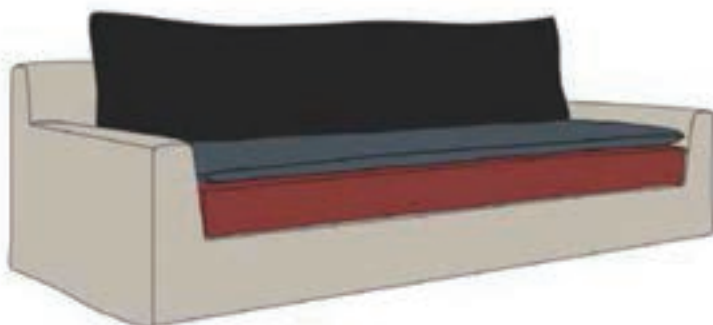

Personnalisation de tissus canapé Deia

Fabrics customization Deia sofa

* ディアシリーズ (一部サンプル商品あり)

Canapé complet Complete sofa